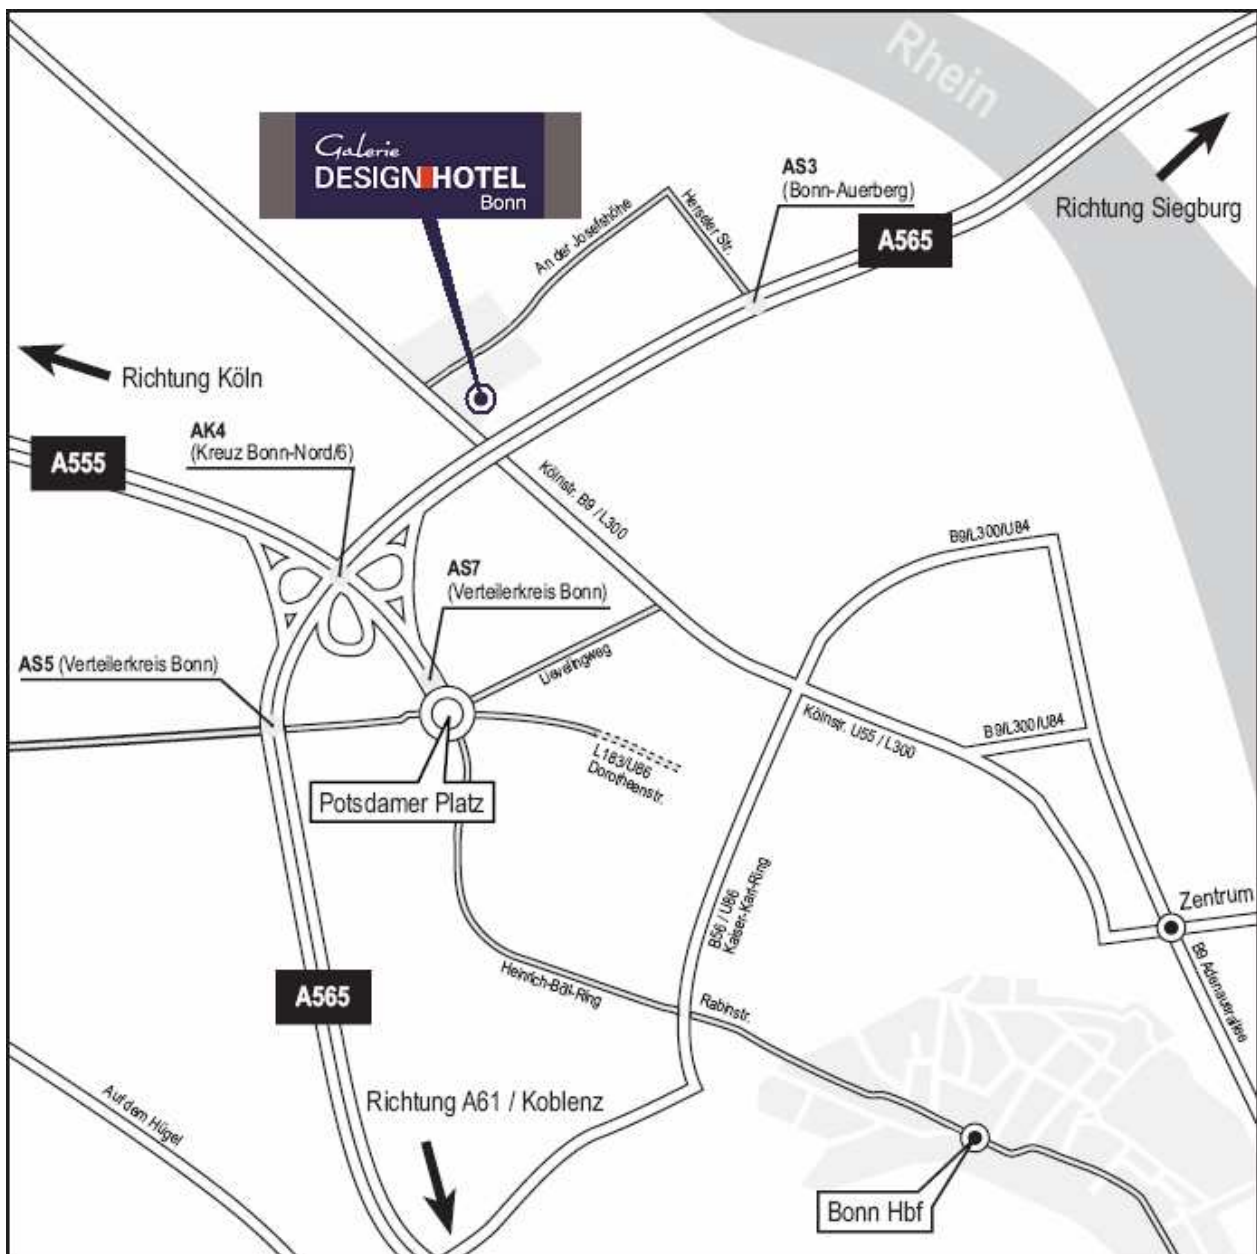

Mit öffentlichen Verkehrsmitteln

Vom Flughafen

Mit der Buslinie 670 erreichen Sie vom Flughafen Köln/Bonn, Terminal 1 & Terminal 2 nach wenigen Stationen den Hauptbahnhof.

Vom Hauptbahnhof

Vom Hauptbahnhof Bonn aus nehmen Sie die Buslinie 635 in Richtung Bornheim-Hersel oder die Buslinie 625 in Richtung Graurheindorf-Mondorf. Steigen Sie an der Haltestelle Josephinum aus und folgen Sie dem Strassenverlauf. Nach wenigen Metern erreichen Sie das Galerie Design Hotel Bonn zu Ihrer rechten Seite, Kölnstrasse 360-364.